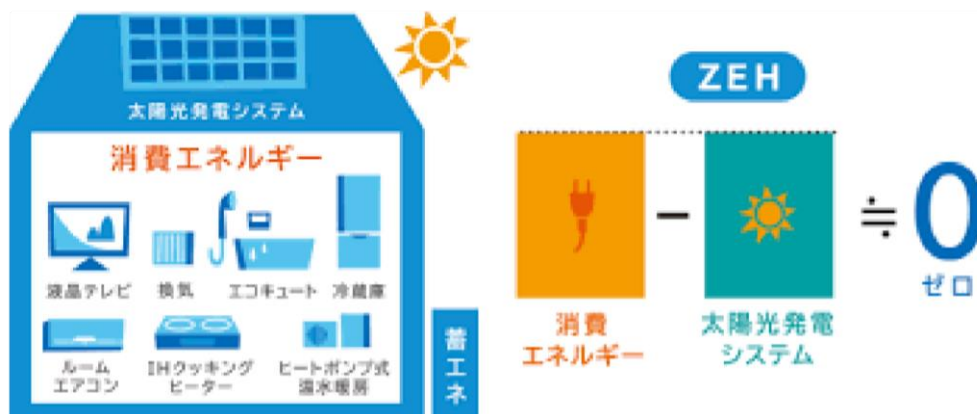

ZEH化率 年度計画

	2016年(実績)	2017年	2018年	2019年	2020年
新築	0%	50%	50%	50%	50%
既築	0%	50%	50%	50%	60%